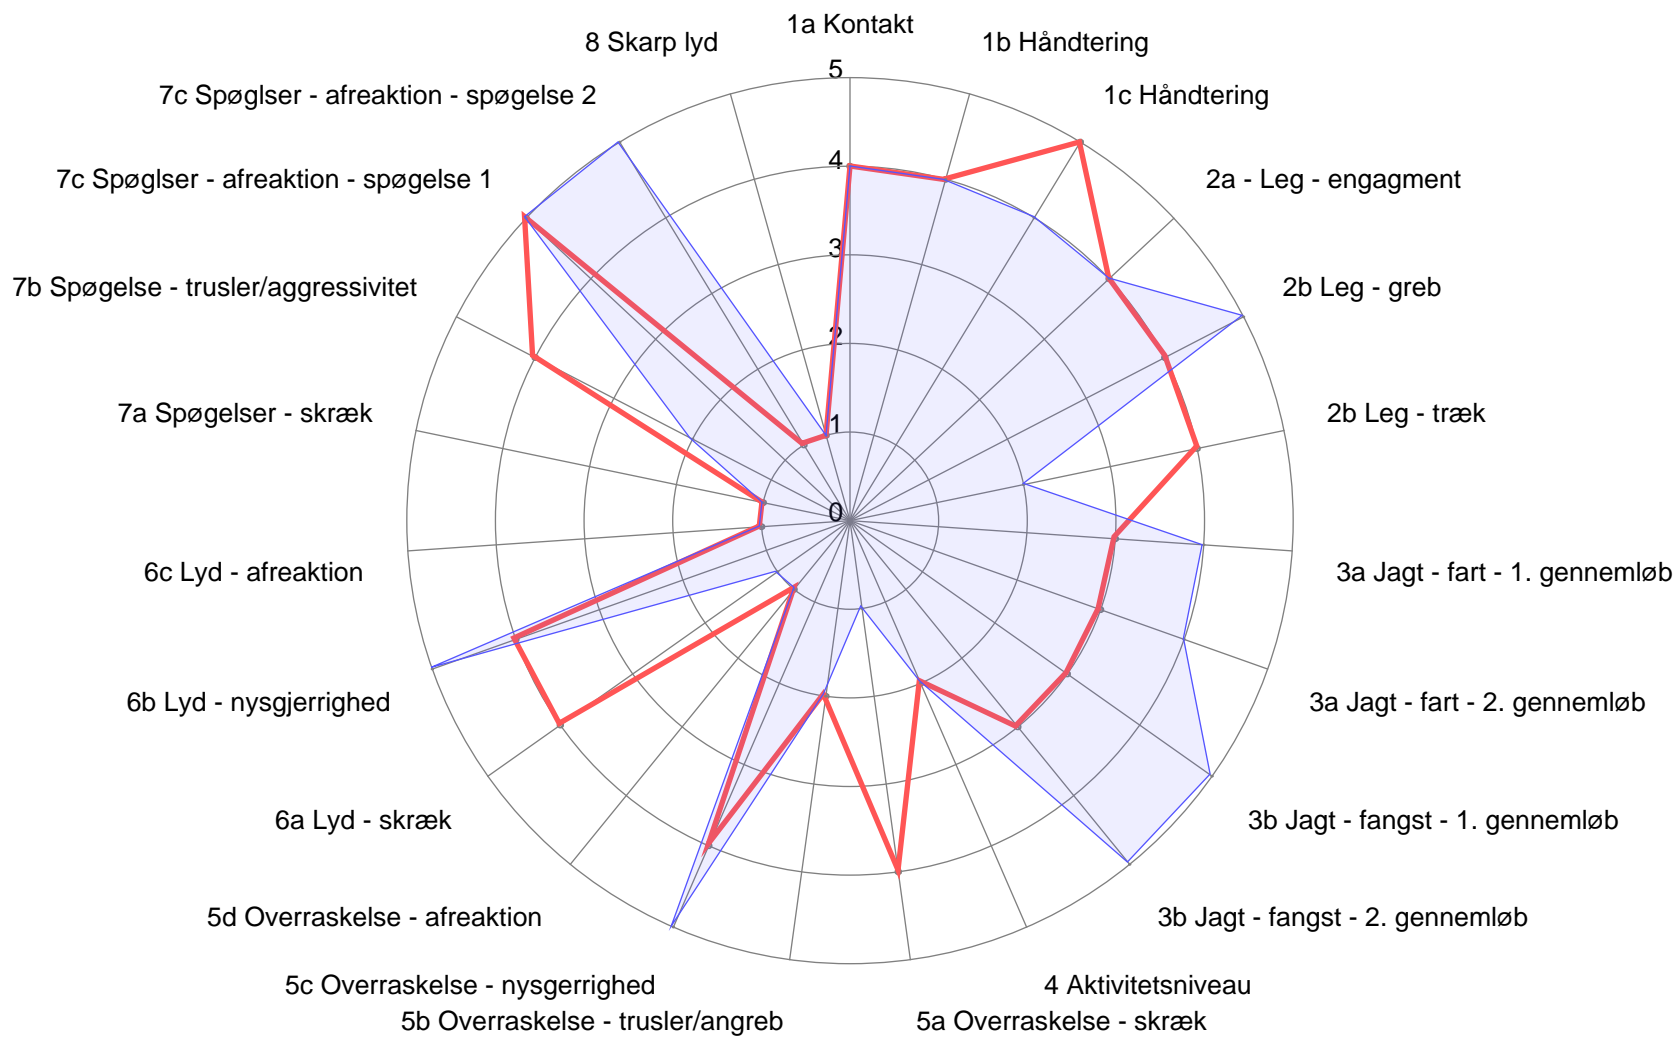

# Mentalbeskrivelse - 02229/2003

● Testet hund ● Raceprofil